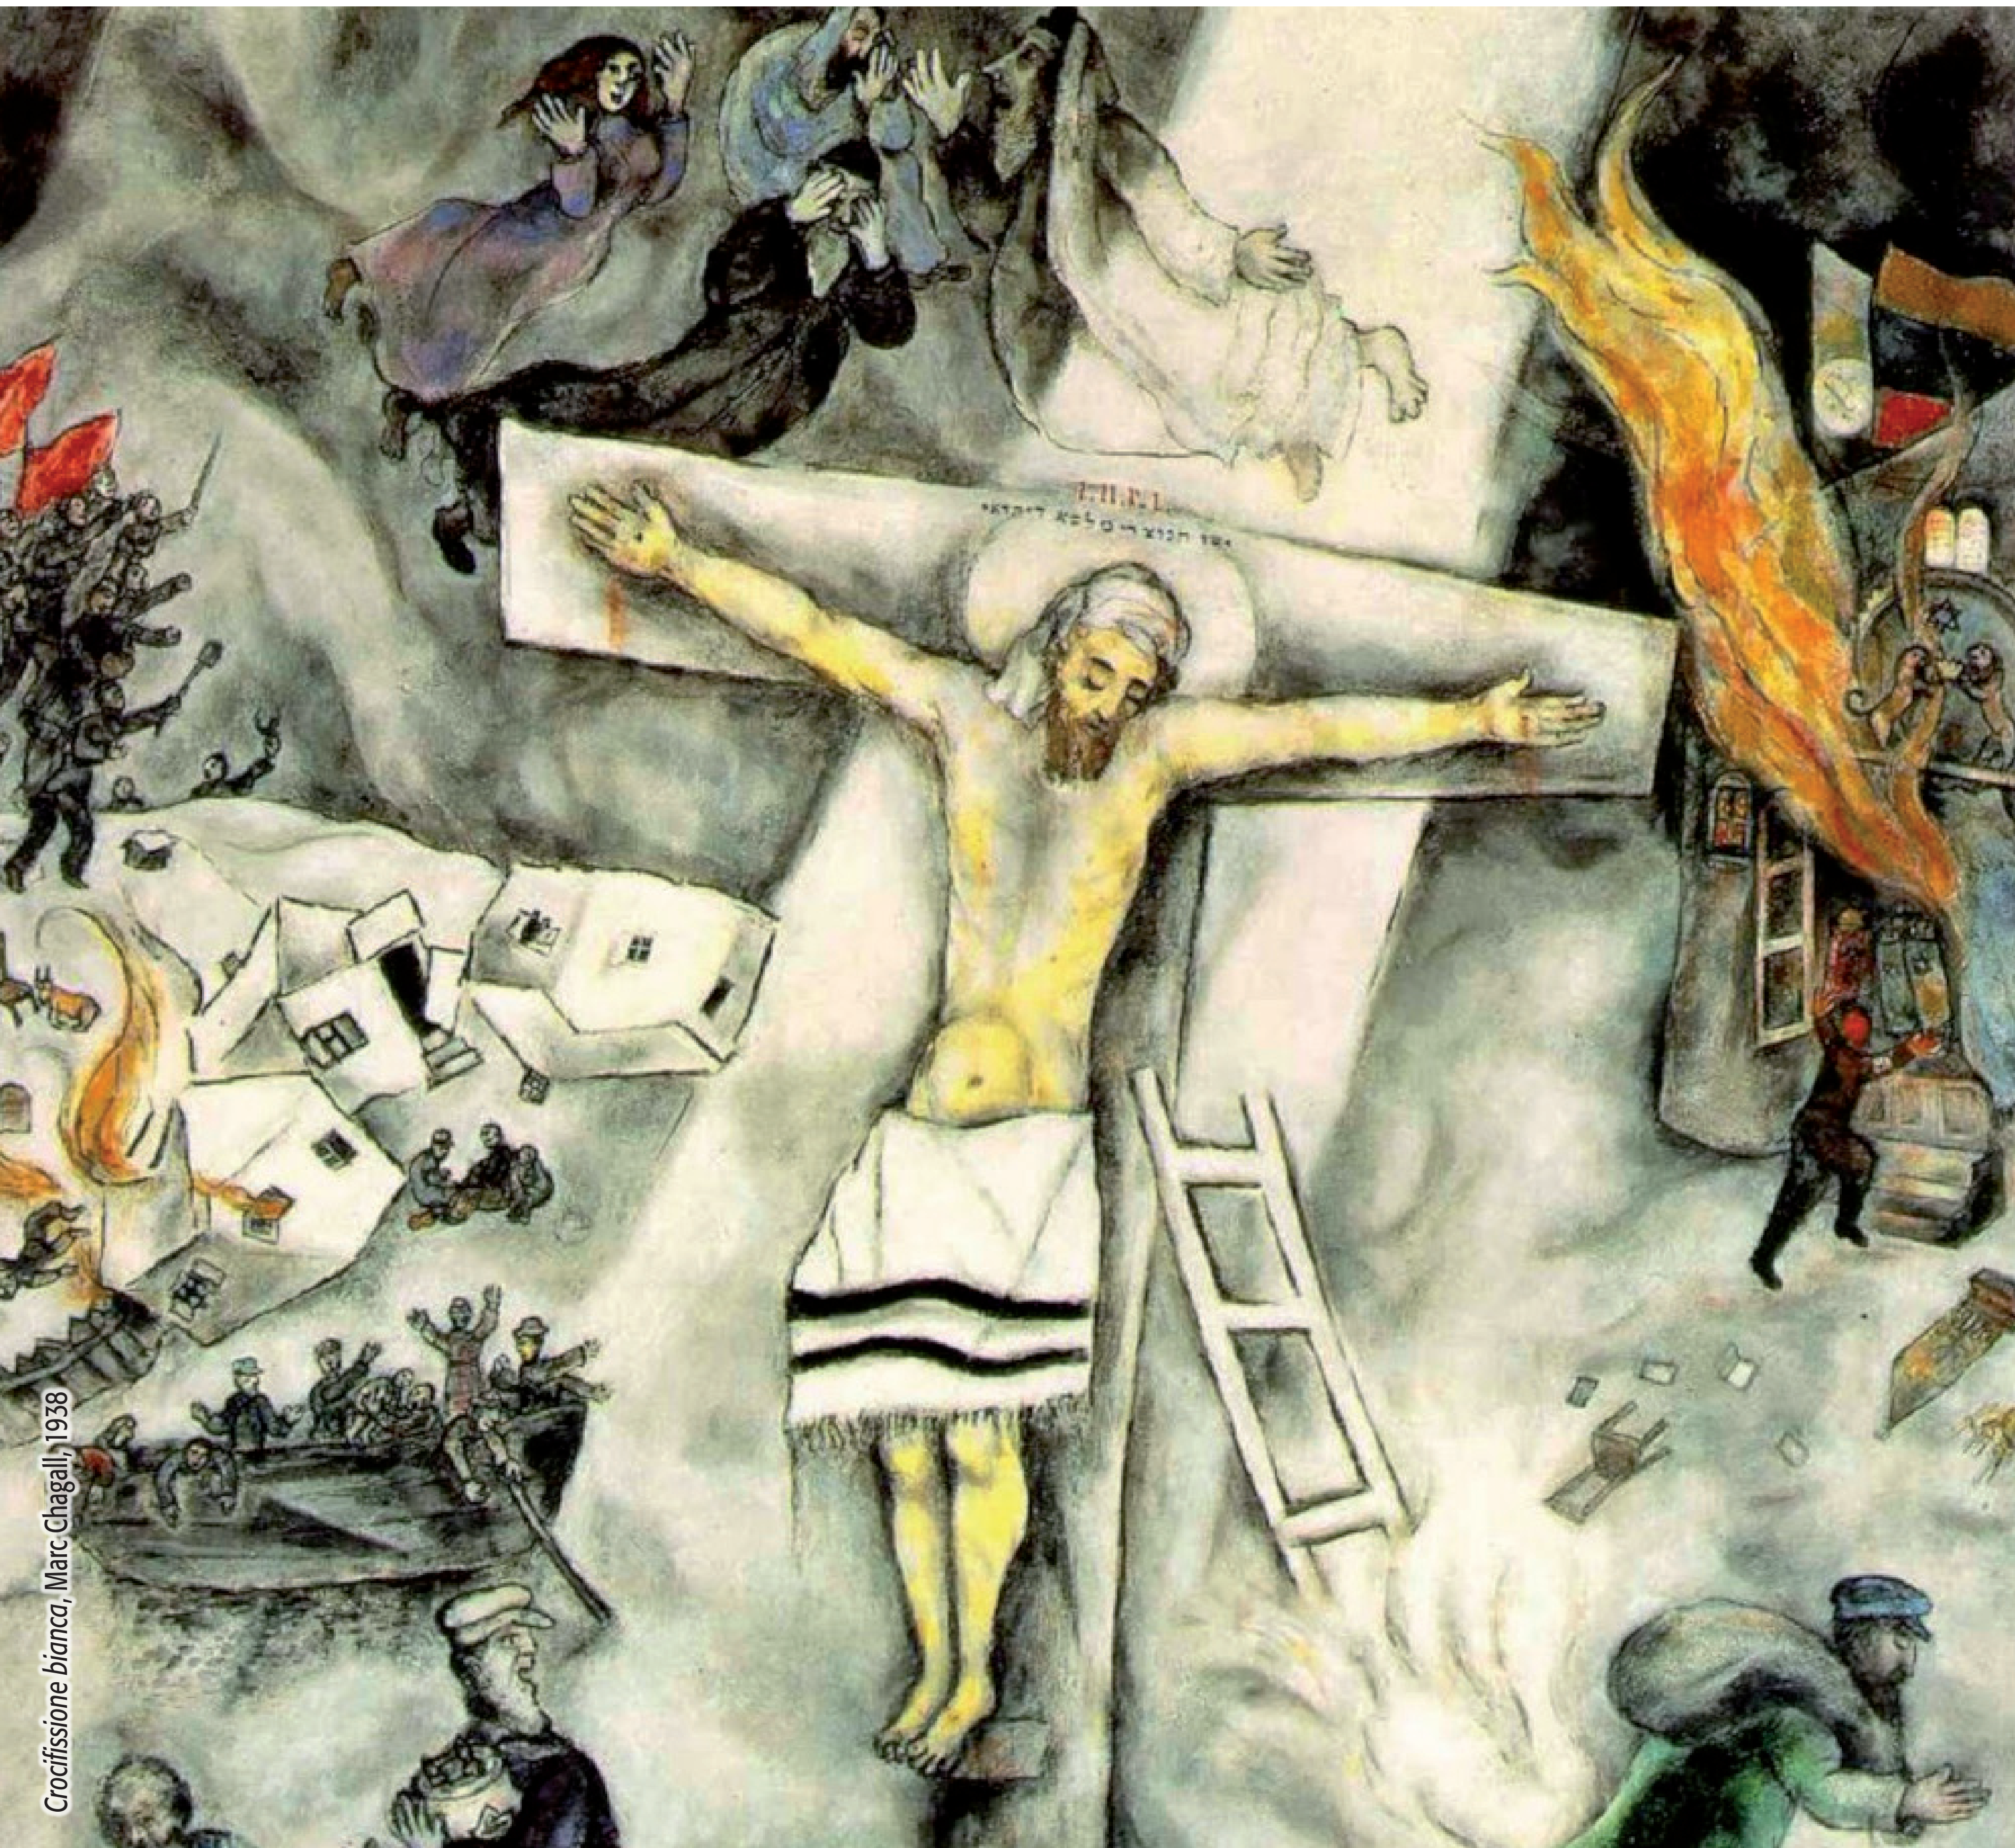

VIA CRUCIS CITTADINA

Crocifissione bianca, Marc Chagall, 1938

VENERDÌ
15
APRILE 2022
ore 20,30

PARTENZA da San Rocco
ARRIVO a S. Maria del Suffragio

Tragitto: Via Mazzini, Piazza Caduti, Via C. Ricci, Via Gordini, Piazza Garibaldi, Piazza del Popolo